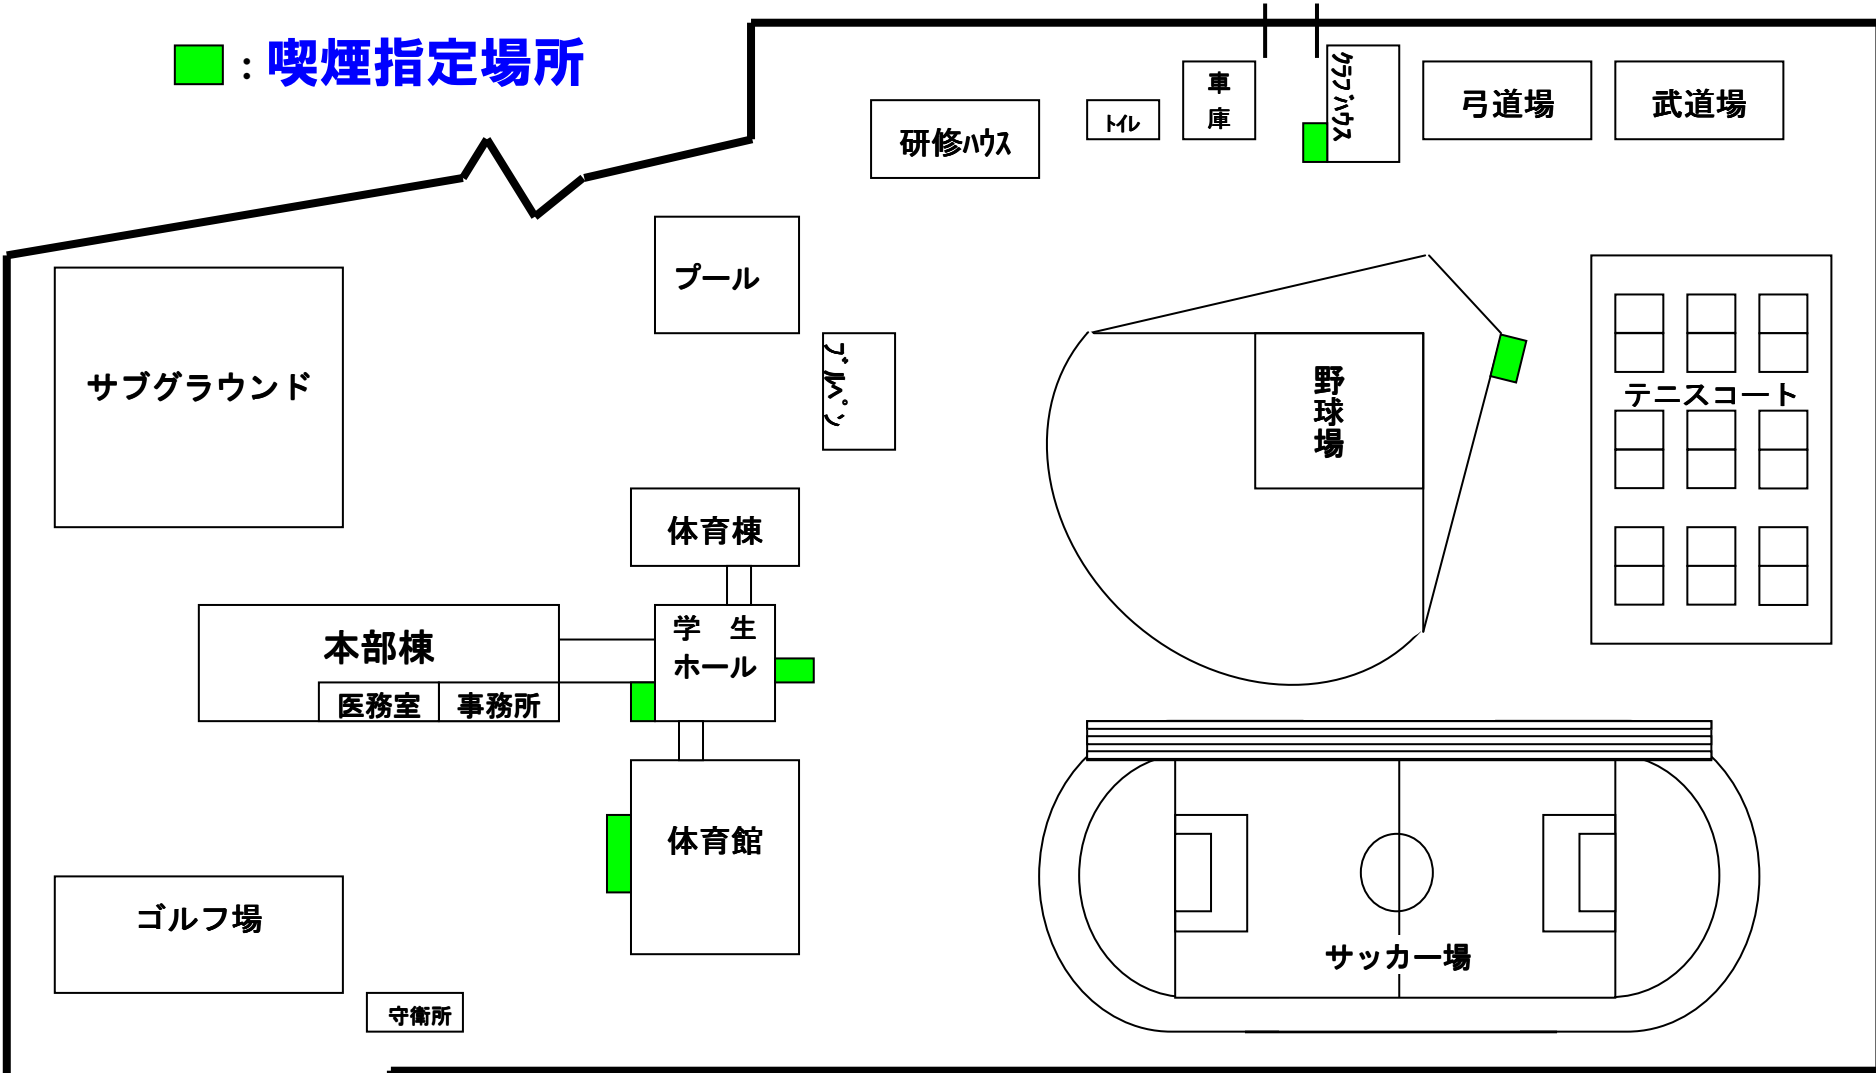

武蔵村山キャンパス 喫煙指定場所

■ : 喫煙指定場所

喫煙指定場所以外は全面禁煙です。ご協力をお願いします。