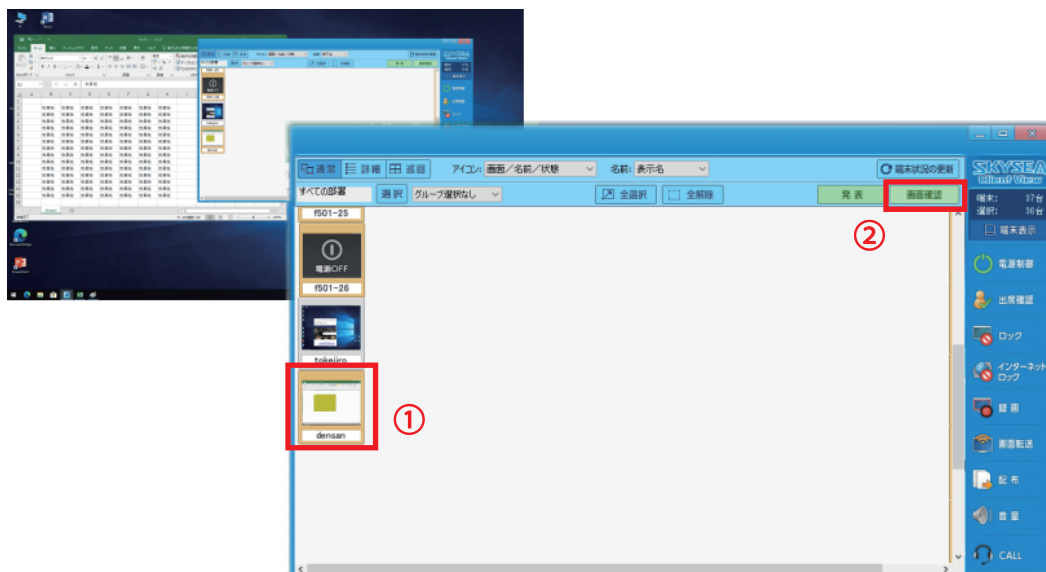

1. 対象学生の端末を選択し、[画面確認]をクリック。

2. 虫眼鏡のアイコン[画面ボタン]をクリックし、対象学生の画面の大きさを[縮小表示]を選択。

3. 対象学生の端末画面を自分の画面と見比べることができます。