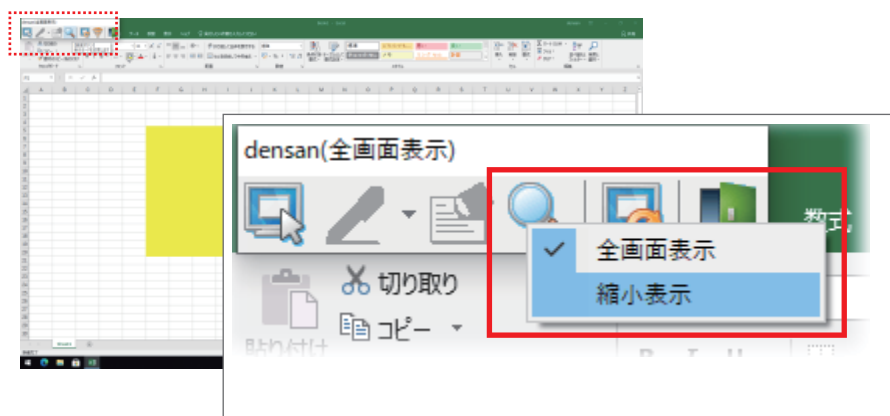

1. 対象学生の端末を選択し、[画面確認]をクリック。

2. 虫眼鏡のアイコン[画面ボタン]をクリックし、対象学生の画面の大きさを[縮小表示]を選択。

3. 対象学生の端末画面を自分の画面と見比べることができます。