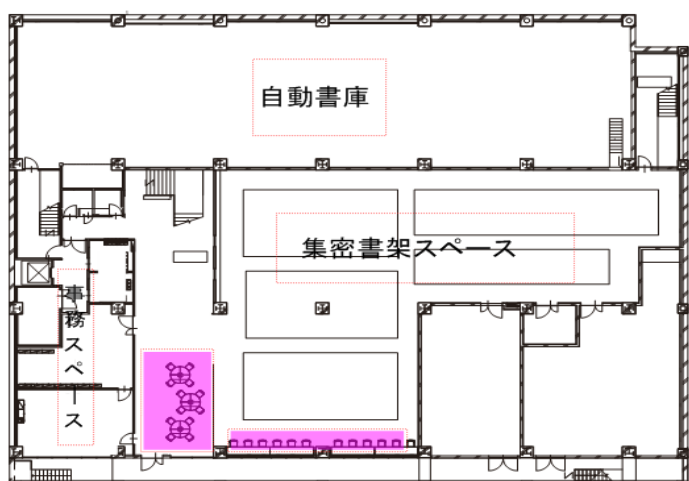

館内での私語・大きな声での会話は厳禁です。

ただし、グループでの学習相談等、会話を許可しているスペースも設けています。(大きな声は禁止です。)

下記の館内図を確認して、目的に合った閲覧スペースを利用してください。

会話OK(ただし、大声はNG)

休憩するためのスペースです。大声での会話はご遠慮ください。

グループでの学習OK

グループでの打合せや学習相談などの会話が可能なスペースです。

小声での相談OK

隣同士の学習相談など、小さな声での会話が可能なスペースです。

静粛ゾーン

私語は一切禁止です。静かに勉強したい方のためのスペースです。

地下1階

1階

2階

3階