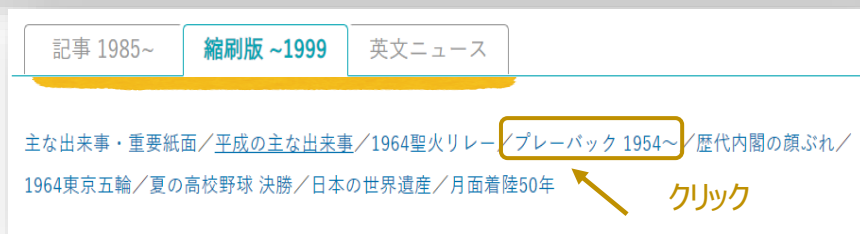

3. ジャンル検索

コラムや連載のタイトルなどを選んでクリックするだけで検索できます。

「記事1985～」「縮刷版～1999」「英文ニュース」のタブで切り替えることができます。