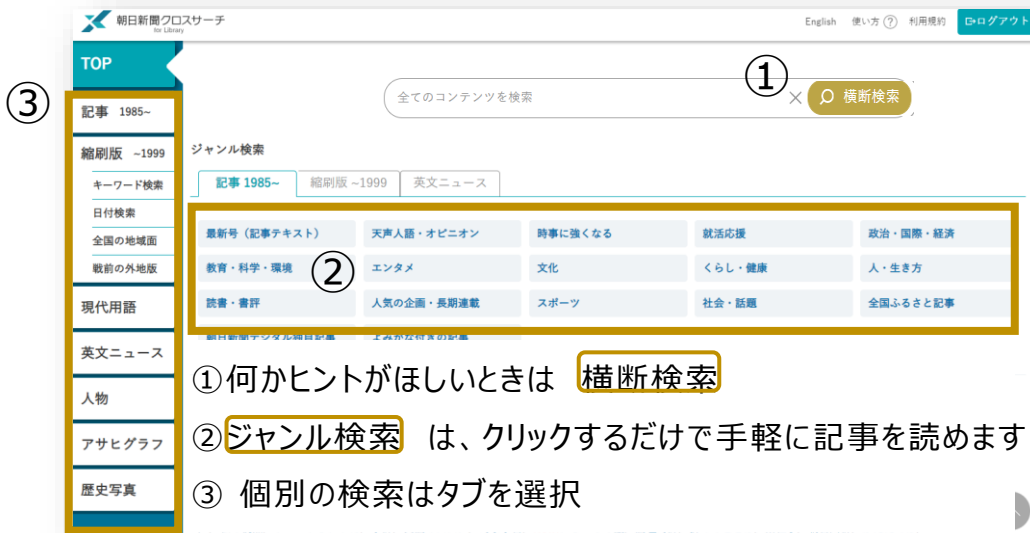

0. ログイン案内

URL :
https://xsearch.asahi.com/

1. ログイン後のサービス画面トップ

※「旧聞蔵Ⅱテキスト」タイプのお客様は、「縮刷版 ~1999」など表示されないタブがあります。

2. 横断検索の結果一覧画面

1985年以降の記事、紙面イメージなどコンテンツ別に表示

検索結果はコンテンツ別に表示されます。

「検索結果件数」をクリックすると各コンテンツの検索結果見出し一覧を表示、「見出し」をクリックすると本文を表示します。

3. ジャンル検索

コラムや連載のタイトルなどを選んでクリックするだけで検索できます。

「記事1985～」「縮刷版～1999」「英文ニュース」のタブで切り替えることができます。

4. コンテンツ別検索の画面

コンテンツのタブを選択して個別に検索します。下記は「記事1985～」で検索した画面です。

検索結果は同一画面に見出し一覧と本文プレビュー画面を表示します。

※画面横幅が狭い場合、本文は別タブで表示されます。