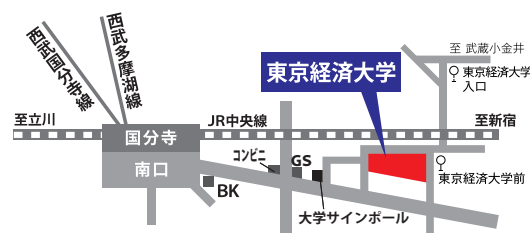

## 第8回

12月9日(土)

午後1時30分～午後3時30分 [講義終了後閉講式]

会場：2号館 B301教室

講師

おざきひろなお  
尾崎寛直  
(東京経済大学経済学部教授)

講義内容

地域の活性化に伴走する大学の『第三の役割』

## 国分寺キャンパス

- JR中央線、西武国分寺線・多摩湖線 国分寺駅南口より徒歩12分。
- JR中央線「武蔵小金井」駅下車、北口5番のりばの京王バス「小平団地」「国分寺駅北口」行きに乗り、東京経済大学入口（旧：JR車庫前）下車徒歩3分。
- JR中央線「武蔵小金井」駅下車、南口4番のりばの京王バス「西之久保循環」に乗り、東京経済大学前（旧：経大前）下車徒歩1分。＊本数は1時間あたり平日・土日とも約2本で朝夕のみ運行。運行本数が極端に少ないのでご注意ください。